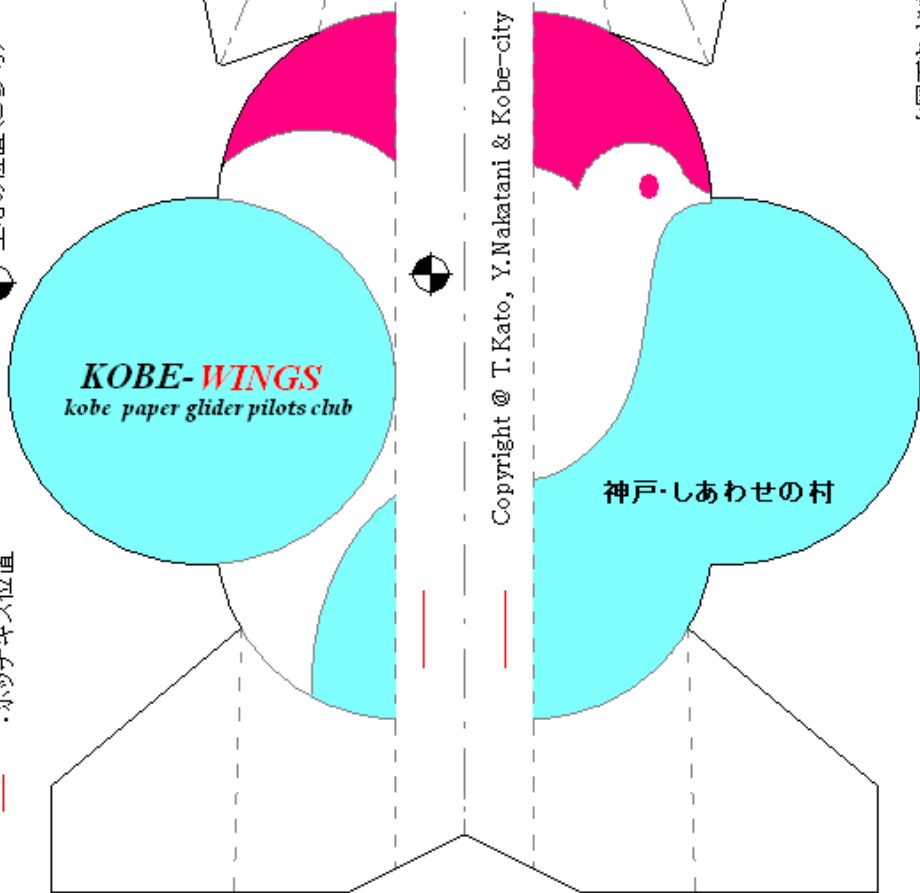

# しあわせの村・ホッチキスペグ紙飛行機

- - - : 山折り
- - - : 谷折り
- - - : ホッチキス位置

● 重心の位置 (ご参考)

上反角と機首の折込

Copyright © T.Kato, Y.Nakatani & Kobe-city 2010